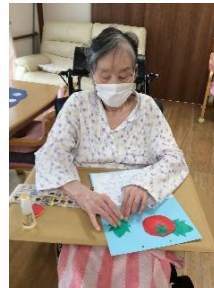

デイサービス

スマイル通信

令和8年7月1日発行

6月のスマイル

Best Shot!

聖マリアの学生さんと
カレンダー作り!

リハビリテーション

YASUさんライブ