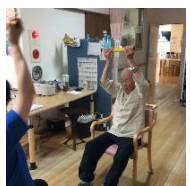

デイサービス

スマイル通信

令和8年7月1日発行

6月のスマイル

Best Shot!

聖マリアの学生さんと
カレンダー作り!

リハビリテーション

YASUさんライブ